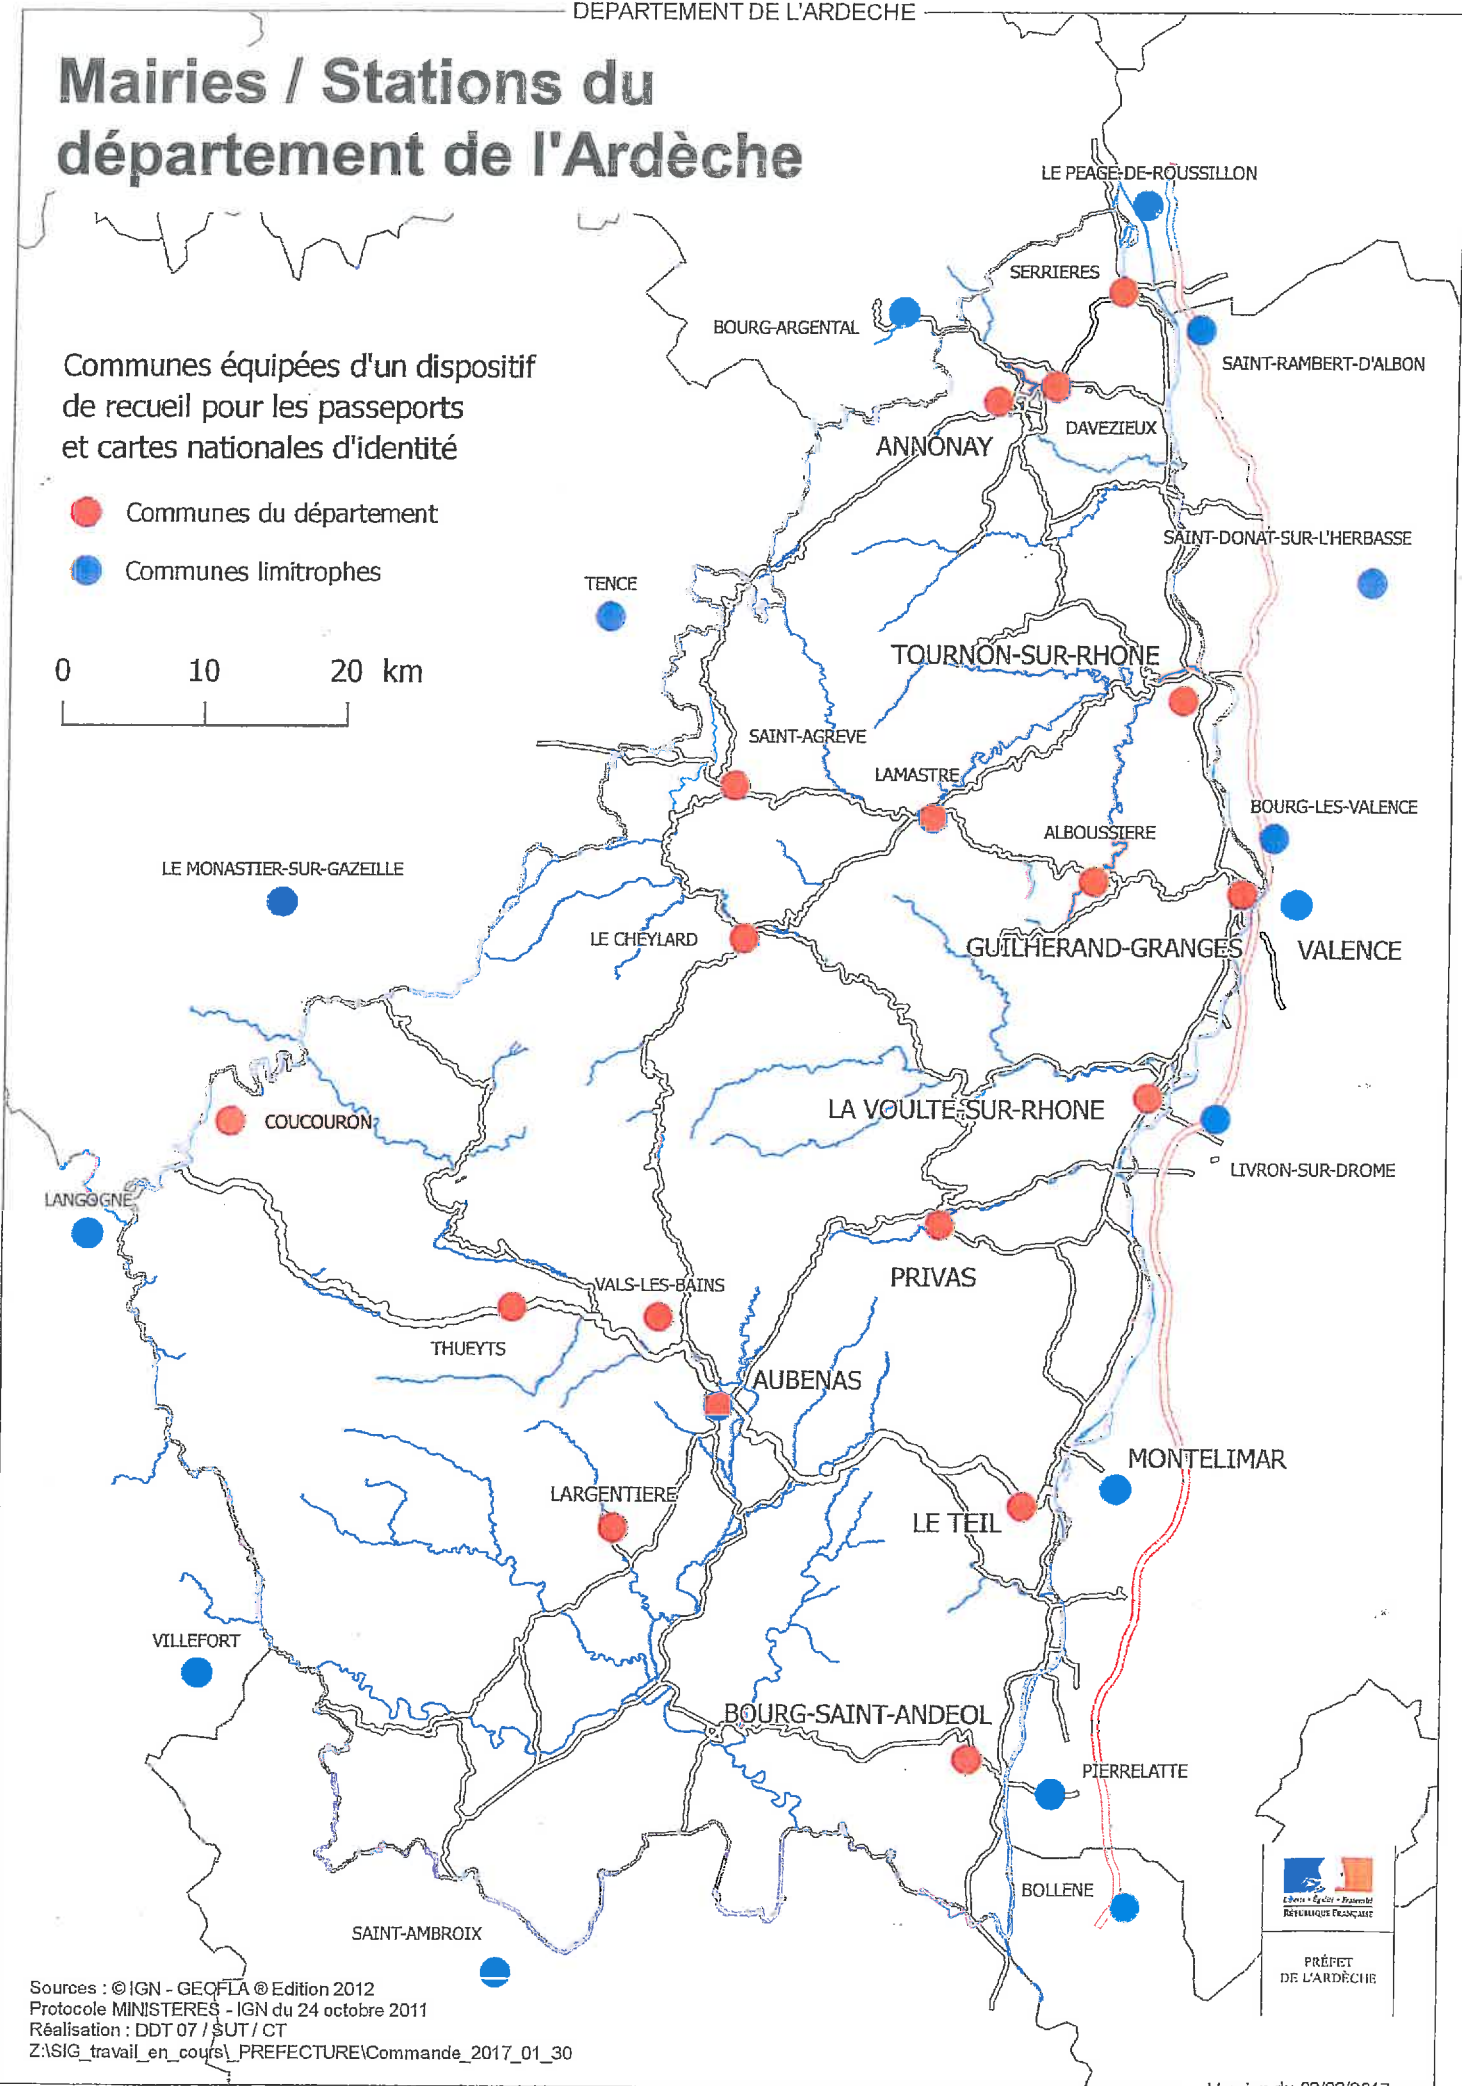

Mairies / Stations du département de l'Ardèche

Communes équipées d'un dispositif de recueil pour les passeports et cartes nationales d'identité

- Communes du département
- Communes limitrophes

Sources : © IGN - GEOFLA © Edition 2012
 Protocole MINISTÈRES - IGN du 24 octobre 2011
 Réalisation : DDT 07 / SUT / CT
 Z:\SIG_travail_en_cours_PREFECTURE\Commande_2017_01_30